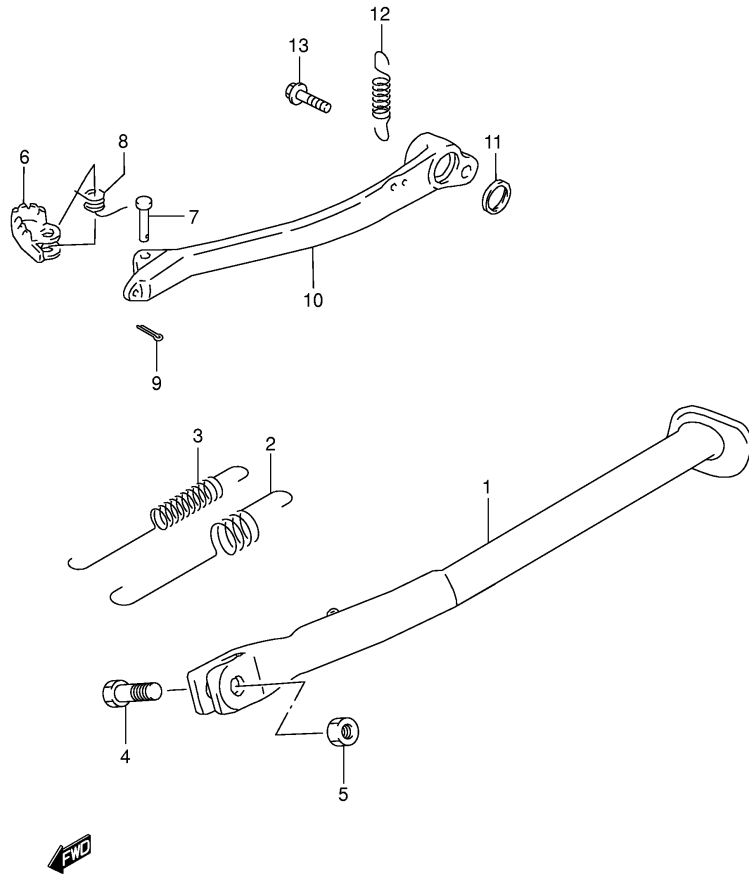

Ref No	Part No	Description
1	37200-13E30	Switch Assy, Handle Rh
2	02112-04203	• . Screw
3	37400-15D20	Switch Assy, Handle Lh
4	02112-05305	• . Screw

FIG. 31

Ref No	Part No	Description
1	41100-13E50-24K	Frame (charcoal)
2	41670-13E30	Tube, Frame Side Lh
3	09103-08266	Bolt (8x20)
4	41911-13E00	Plate, Head Mount Front
5	09103-08141	Bolt
6	09159-08034	Nut
7	41993-13E02	Plate, Head Mount Rear
8	09103-08170	Bolt
9	08319-31088	Nut
10	41921-13E01	Plate, Mount Rear Rh
11	09103-08283	Bolt (8x16)
12	42510-13E00	Protector, Engine
13	01550-06123	Bolt
14	43911-13E00	Roller, Chain Control Upper
15	09180-08156	Spacer
16	08211-08201	Washer
17	09103-08178	Bolt
18	43911-01B10	Roller, Chain Control Lower
19	09180-08206	Spacer
20	08211-08201	Washer
21	41540-13E00	Holder, Battery
22	41545-13E01	Cap, Battery Holder
23	09113-06001	Bolt
24	09111-06057	Bolt
25	09250-08005	Cap (od:20)

DR-Z250K1 E24_031
 FRAME

FIGURE

Ref No	Part No	Description
1	47431-14D00	Holder, Tool
2	47432-14D00	Cap
3	09116-06165	Bolt
4	09800-21034	Tool Assy
5	94980-13E00-R49	Bag, Owner's Manual
6	09139-06051	Screw
7	08313-20063	Nut

DR-Z250K1 E24_032
TOOL HOLDER

FIG.33

Ref No	Part No	Description
1	42310-13E00	Stand, Prop
2	09443-19010	Spring, Outer
3	09443-12036	Spring, Inner
4	09111-10047	Bolt
5	09159-10097	Nut
6	43110-43D00	Pedal, Brake
7	09200-06062	Pin
8	09444-11006	Spring
9	04111-20158	Cotter Pin
10	43112-13E02	Arm, Brake Pedal
11	09284-15006	Oil Seal (15x20x3)
12	09443-11030	Spring
13	09106-08098	Bolt (8x14)