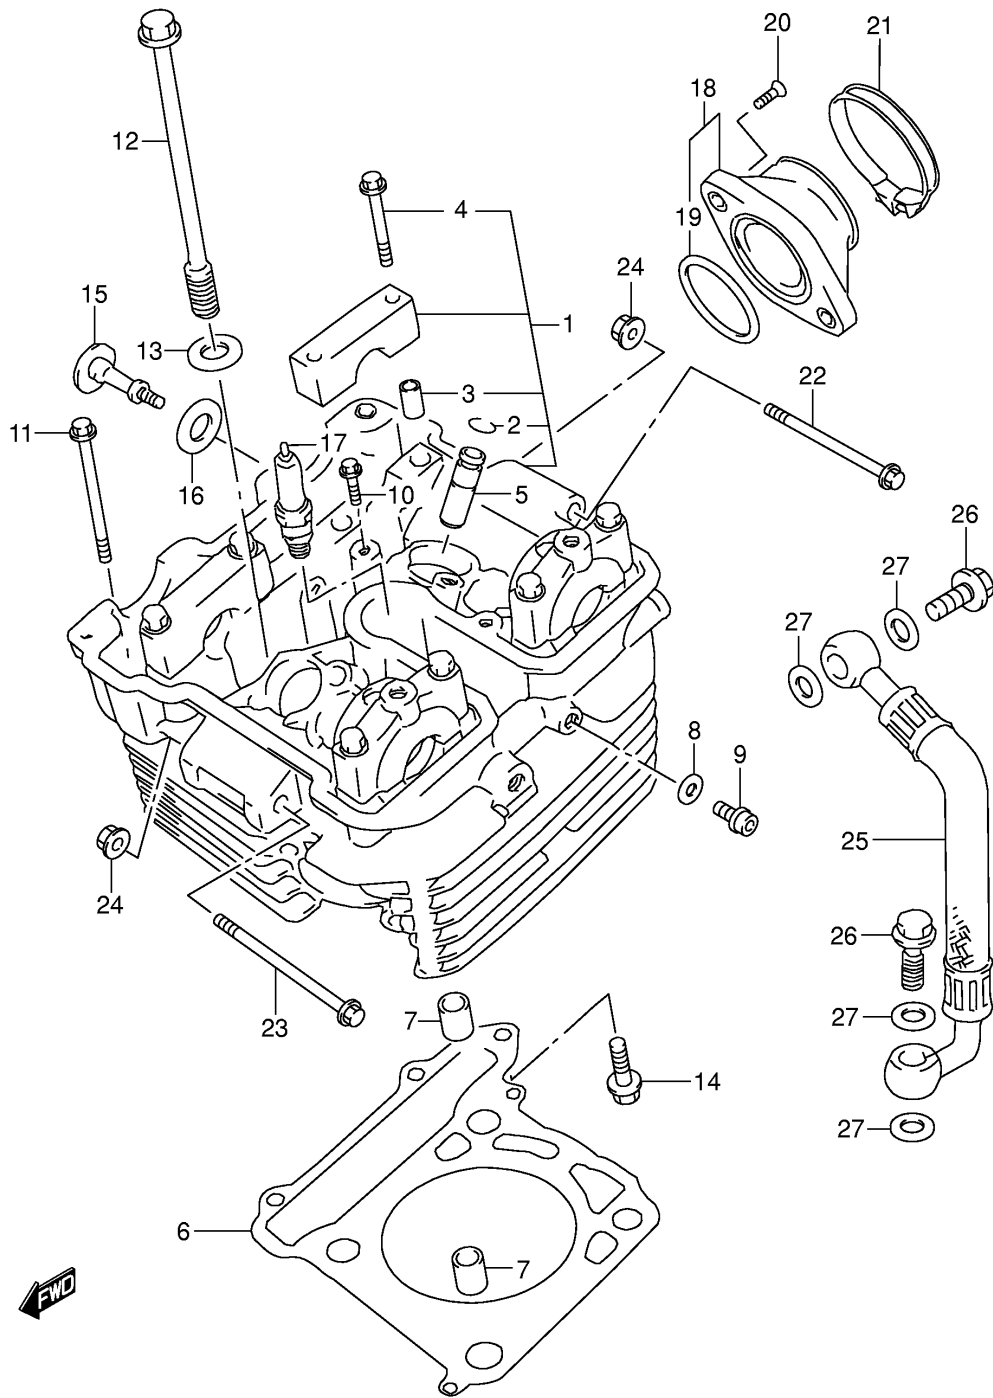

Ref No	Part No	Description
1	11401-13812	Gasket Set
2	11141-13E00	. Gasket, Cylinder Head
3	11173-13E00	. Gasket, Cylinder Head Cover
4	11241-13E02	. Gasket, Cylinder
5	11482-13E00	. Gasket, Clutch Cover
6	11483-13E00	. Gasket, Magneto Cover
7	12837-31320	. Gasket, Tensioner Adjuster
8	14181-18C00	. Gasket, Exhaust Pipe
9	09168-06023	. Gasket (5.8x13x1.2)
10	09168-06024	. Gasket
11	09168-10002	. Gasket (10x14x3.6)
12	09168-10007	. Gasket (10.1x16x1)
13	09168-10031	. Gasket (10.2x20x2.3)
14	09168-12002	. Gasket (12.1x16.2x3.7)
15	09168-14002	. Gasket (13.8x18.8x0.4)
16	09168-14011	. Gasket (14x20x1.5)
17	09280-04004	. O Ring (d:1.2,id:4.0)
18	09280-15007	. O Ring (d:2.4,id:15.8)
19	09280-17003	. O Ring (d:3.1,id:16.8)
20	09280-22008	. O Ring (d:3.1,id:22.7)
21	09280-41007	. O Ring (d:1.9,id:40.7)
22	09280-71004	. O Ring (d:2.6,id:69.6)
23	09280-72001	. O Ring (d:2.4,id:73.0)

DR-Z250K1 E24_002
CYLINDER HEAD COVER

Ref No	Part No	Description
1	11100-13E01	Head Assy, Cylinder
2	09381-10004	• Snap Ring
3	09206-08001	• Pin (6.2x8x11)
4	09103-06165	• Bolt (6x45)
5	11115-33D71	Guide, Valve (os:0.3)
6	11141-13E00	Gasket, Cylinder Head
7	04211-13189	Pin
8	09168-06023	Gasket (5.8x13x1.2)
9	01550-06123	Bolt
10	07120-06123	Bolt
11	09103-06103	Bolt (6x70)
12	09103-10272	Bolt (10x160)
13	09168-10031	Gasket (10.2x20x2.3)
14	01550-06303	Bolt
15	11161-33E00	Bolt, Cylinder Head Side Face
16	11191-13E00	Washer, Head Cover
17	09482-00458	Spark Plug (ngk,cr9e)
17	09482-00459	Spark Plug (denso,u27esr-n)
17	09482-00456	Spark Plug (ngk,cr8e)
17	09482-00460	Spark Plug (ngk,cr10e)
17	09482-00457	Spark Plug (denso,u24esr-n)
17	09482-00461	Spark Plug (denso,u31esr-n)
18	13101-13E11	Pipe Assy, Intake
19	09280-41007	• O Ring (d:1.9,id:40.7)
20	02122-06163	Screw (6x16)
21	09402-52208	Clamp
22	09103-08217	Bolt (8x60)
23	09103-08099	Bolt (8x70)
24	08319-31088	Nut
25	16480-13E00	Hose, Transmission Oil Outer
26	09360-10032	Union Bolt
27	09168-10007	Gasket (10.1x16x1)