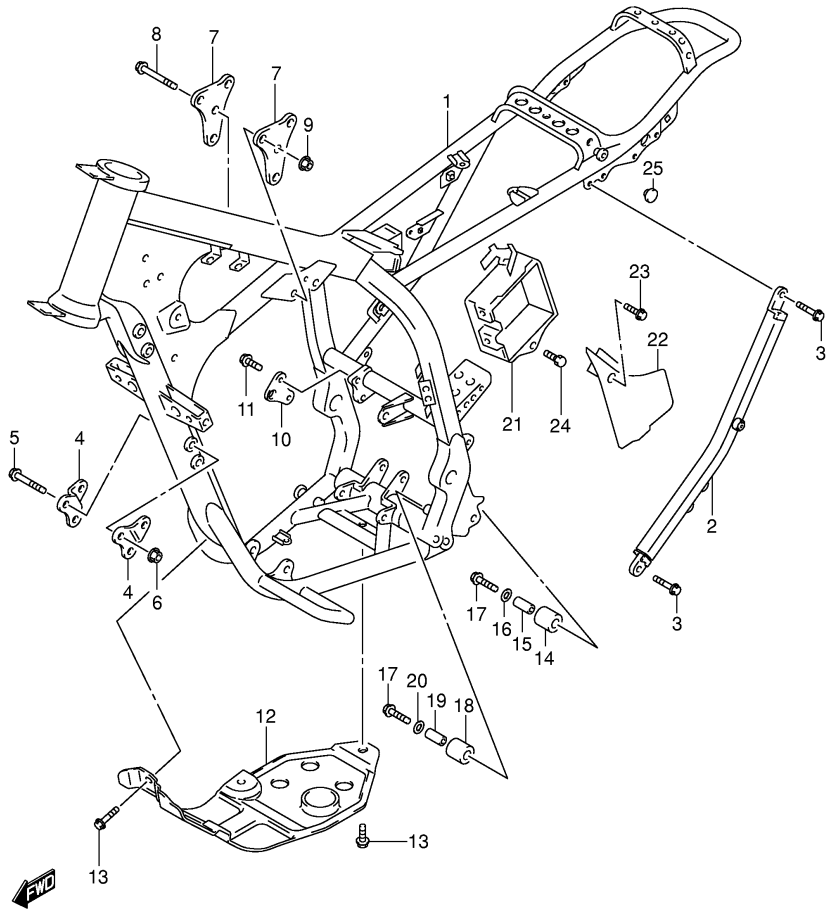

DR-Z250K1 E24_010
 CAM SHAFT/VALVE

FIG. 11

Ref No	Part No	Description
1	12760-13E00	Chain, Cam Shaft Drive
2	12771-13E00	Guide, Cam Chain No.1
3	12782-13E00	Guide, Cam Chain No.2
4	12812-35C00	Bolt, Cam Chain Tensioner
5	08211-06181	Washer
6	12811-13E00	Tensioner, Cam Chain
7	12830-13E00	Adjuster Assy, Tensioner
8	12839-38200	Plug, Adjuster
9	12837-31320	Gasket, Tensioner Adjuster
10	07130-06203	Bolt

Ref No	Part No	Description
1	36610-13E90	Harness, Wiring
2	36611-38A00	• Diode
3	36618-15D20	Cover, Wiring Harness
4	09403-16410	Clamp
5	09404-06429	Clamp (l:45)
6	09407-03401	Clamp
7	09407-11402	Clamp (l:90)
8	09407-12402	Clamp (l:120)
9	09407-14403	Clamp (l:125)
9	09407-25401	Clamp (l:235)
10	37000-12840	Lock Set
11	37110-13E01	• Switch Assy, Ignition
12	37740-31D00	Switch Assy, Stop Lamp
13	09443-06083	Spring
14	37840-11X50	Switch Assy, Side Stand
15	02142-06203	Screw
16	38500-13E00	Horn Assy
17	01550-06103	Bolt
18	38740-26E00	Relay Assy, Side Stand
19	37146-03A00	Key, Blank (type C)
19	37146-03A10	Key, Blank (type D)
19	37146-03A20	Key, Blank (type E)
19	37146-03A30	Key, Blank (type F)

Ref No	Part No	Description
1	37200-13E30	Switch Assy, Handle Rh
2	02112-04203	• . Screw
3	37400-15D20	Switch Assy, Handle Lh
4	02112-05305	• . Screw

FIG. 31

Ref No	Part No	Description
1	41100-13E50-24K	Frame (charcoal)
2	41670-13E30	Tube, Frame Side Lh
3	09103-08266	Bolt (8x20)
4	41911-13E00	Plate, Head Mount Front
5	09103-08141	Bolt
6	09159-08034	Nut
7	41993-13E02	Plate, Head Mount Rear
8	09103-08170	Bolt
9	08319-31088	Nut
10	41921-13E01	Plate, Mount Rear Rh
11	09103-08283	Bolt (8x16)
12	42510-13E00	Protector, Engine
13	01550-06123	Bolt
14	43911-13E00	Roller, Chain Control Upper
15	09180-08156	Spacer
16	08211-08201	Washer
17	09103-08178	Bolt
18	43911-01B10	Roller, Chain Control Lower
19	09180-08206	Spacer
20	08211-08201	Washer
21	41540-13E00	Holder, Battery
22	41545-13E01	Cap, Battery Holder
23	09113-06001	Bolt
24	09111-06057	Bolt
25	09250-08005	Cap (od:20)