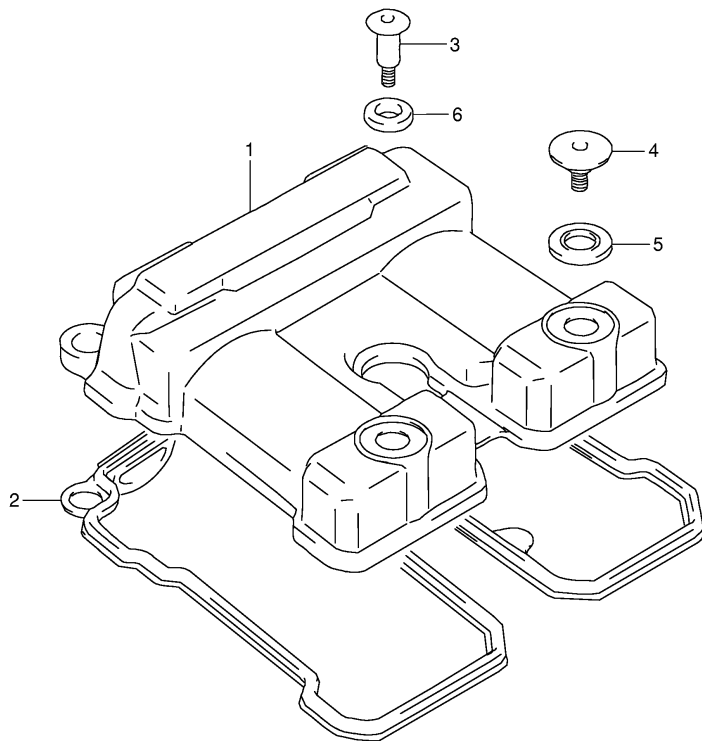

FIG. 2

Ref No	Part No	Description
1	11171-13E00	Cover, Cylinder Head
2	11173-13E00	Gasket, Cylinder Head Cover
3	09106-07010	Bolt (7x31)
4	09106-07015	Bolt (7x18.5)
5	11191-13E00	Washer, Head Cover
6	11192-13E00	Cushion, Head Cover Bolt

DR-Z250K1 E24_002
CYLINDER HEAD COVER

Ref No	Part No	Description
1	11100-13E01	Head Assy, Cylinder
2	09381-10004	• Snap Ring
3	09206-08001	• Pin (6.2x8x11)
4	09103-06165	• Bolt (6x45)
5	11115-33D71	Guide, Valve (os:0.3)
6	11141-13E00	Gasket, Cylinder Head
7	04211-13189	Pin
8	09168-06023	Gasket (5.8x13x1.2)
9	01550-06123	Bolt
10	07120-06123	Bolt
11	09103-06103	Bolt (6x70)
12	09103-10272	Bolt (10x160)
13	09168-10031	Gasket (10.2x20x2.3)
14	01550-06303	Bolt
15	11161-33E00	Bolt, Cylinder Head Side Face
16	11191-13E00	Washer, Head Cover
17	09482-00458	Spark Plug (ngk,cr9e)
17	09482-00459	Spark Plug (denso,u27esr-n)
17	09482-00456	Spark Plug (ngk,cr8e)
17	09482-00460	Spark Plug (ngk,cr10e)
17	09482-00457	Spark Plug (denso,u24esr-n)
17	09482-00461	Spark Plug (denso,u31esr-n)
18	13101-13E11	Pipe Assy, Intake
19	09280-41007	• O Ring (d:1.9,id:40.7)
20	02122-06163	Screw (6x16)
21	09402-52208	Clamp
22	09103-08217	Bolt (8x60)
23	09103-08099	Bolt (8x70)
24	08319-31088	Nut
25	16480-13E00	Hose, Transmission Oil Outer
26	09360-10032	Union Bolt
27	09168-10007	Gasket (10.1x16x1)