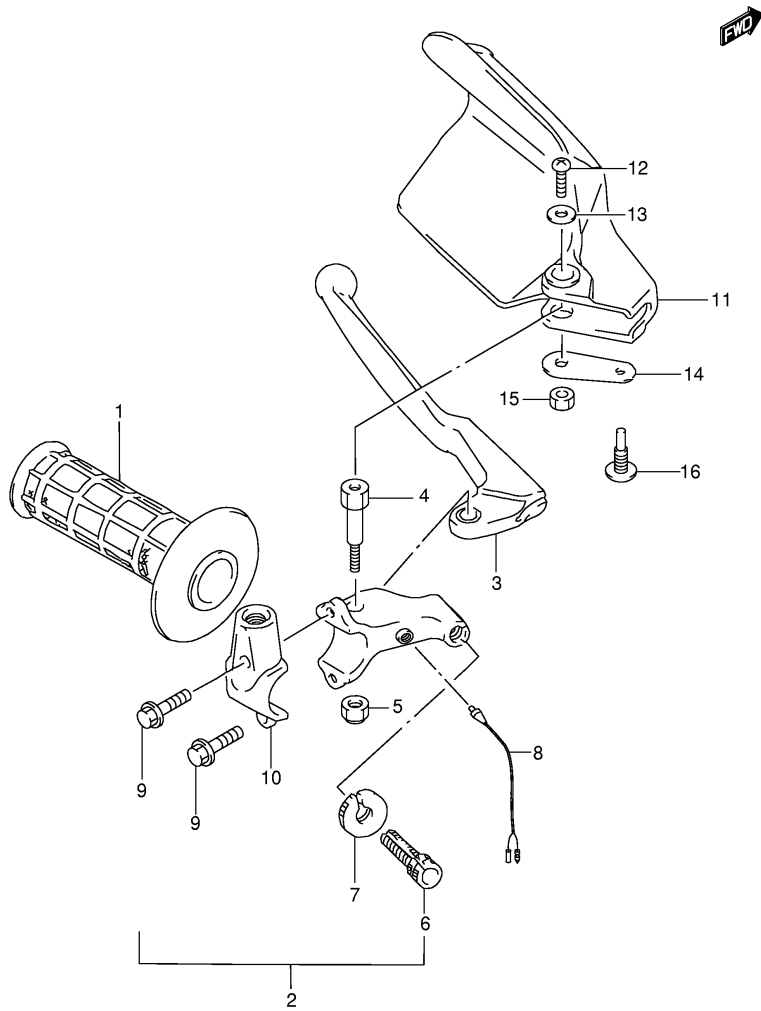

FIG.40

Ref No	Part No	Description
1	56110-13E10-13L	Handlebar (silver)
2	58200-13E10	Cable Assy, Clutch
3	58273-31000	Boot, Clutch Cable
4	58634-13E00	Stopper, Clutch Cable
5	58621-13E00	Guide, Cable
6	94429-13E00	Cushion
7	58300-13E10	Cable Assy, Throttle
8	56500-13A30	Mirror Assy, Rear View Rh
9	56600-13A30	Mirror Assy, Rear View Lh
10	09403-09307	Clamp
11	09407-18402	Clamp (l:165)
12	01550-06103	Bolt
13	01547-06123	Bolt

DR-Z250K1 E24_040
 HANDLEBAR

FIG.41

Ref No	Part No	Description
1	57110-14D11	Grip, Throttle
2	57100-14D00	Case Assy, Throttle
3	09125-05066	• . Screw (5x25)
4	02112-05203	• . Screw
5	57421-44E00	Lever, Brake
6	57431-05D00	Bolt, Brake Lever Pivot
7	08319-21068	Nut
8	57431-14511	Spring, Return
9	08310-00053	Nut
10	57318-14502	Spring, Return
11	57460-17C00	Switch Assy, Stop
12	57465-17C00	• . Screw
13	57341-05D00-019	Cover, Knuckle Rh (black)
14	02142-05107	Screw
15	09160-05043	Washer
16	57355-14D00	Plate, Upper
17	09160-06130	Washer
18	08319-21068	Nut

FIG.42

Ref No	Part No	Description
1	57211-27C00	Grip, Lh
2	57500-13EA0	Lever Assy, Clutch
3	57621-13E00	. Lever, Clutch
4	57431-13E00	. Bolt, Lever Pivot
5	08319-21068	. Nut
6	57441-45C00	. Adjuster, Wire
7	57442-45C00	. Nut, Lock
8	57560-13E00	. Switch Assy, Clutch
9	57513-13E00	. Bolt, Bracket
10	57512-13E00	. Bracket, Holder
11	57541-05D01-019	Cover, Knuckle Lh (black)
12	02142-05107	Screw
13	09160-05043	Washer
14	57542-05D00	Plate, Knuckle Cover Lh
15	08319-21068	Nut
16	09125-06091	Screw (6x35)