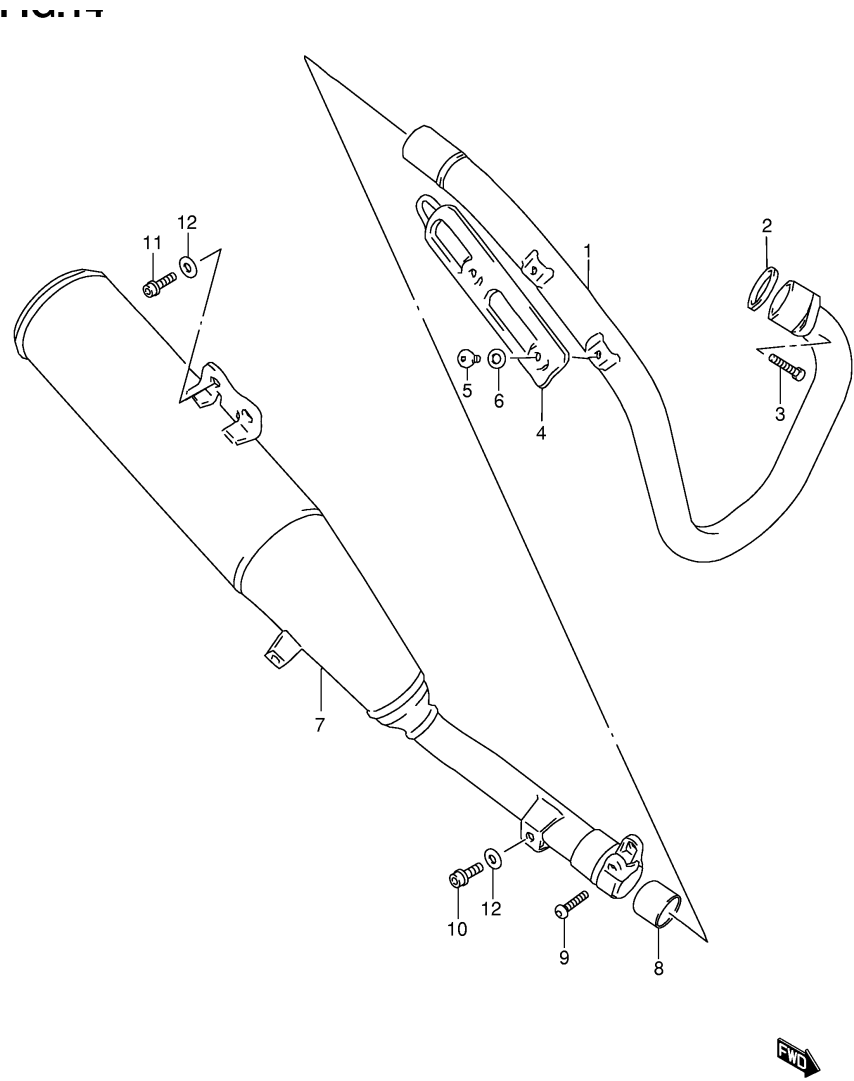

Ref No	Part No	Description
1	14150-13E60	Pipe, Exhaust
2	14181-18C00	Gasket, Exhaust Pipe
3	07130-08253	Bolt (8x25)
4	14180-13E10	Cover, Exhaust Pipe
5	09139-06078	Screw (6x10)
6	09160-06082	Washer (6.5x13x1)
7	14310-13E60-H01	Body, Muffler
8	14771-13E00	Connector, Muffler Joint
9	07120-08353	Bolt (8x35)
10	09106-08135	Bolt (8x12)
11	09106-08107	Bolt (8x20)
12	09160-08053	Washer (8.5x19x2.3)