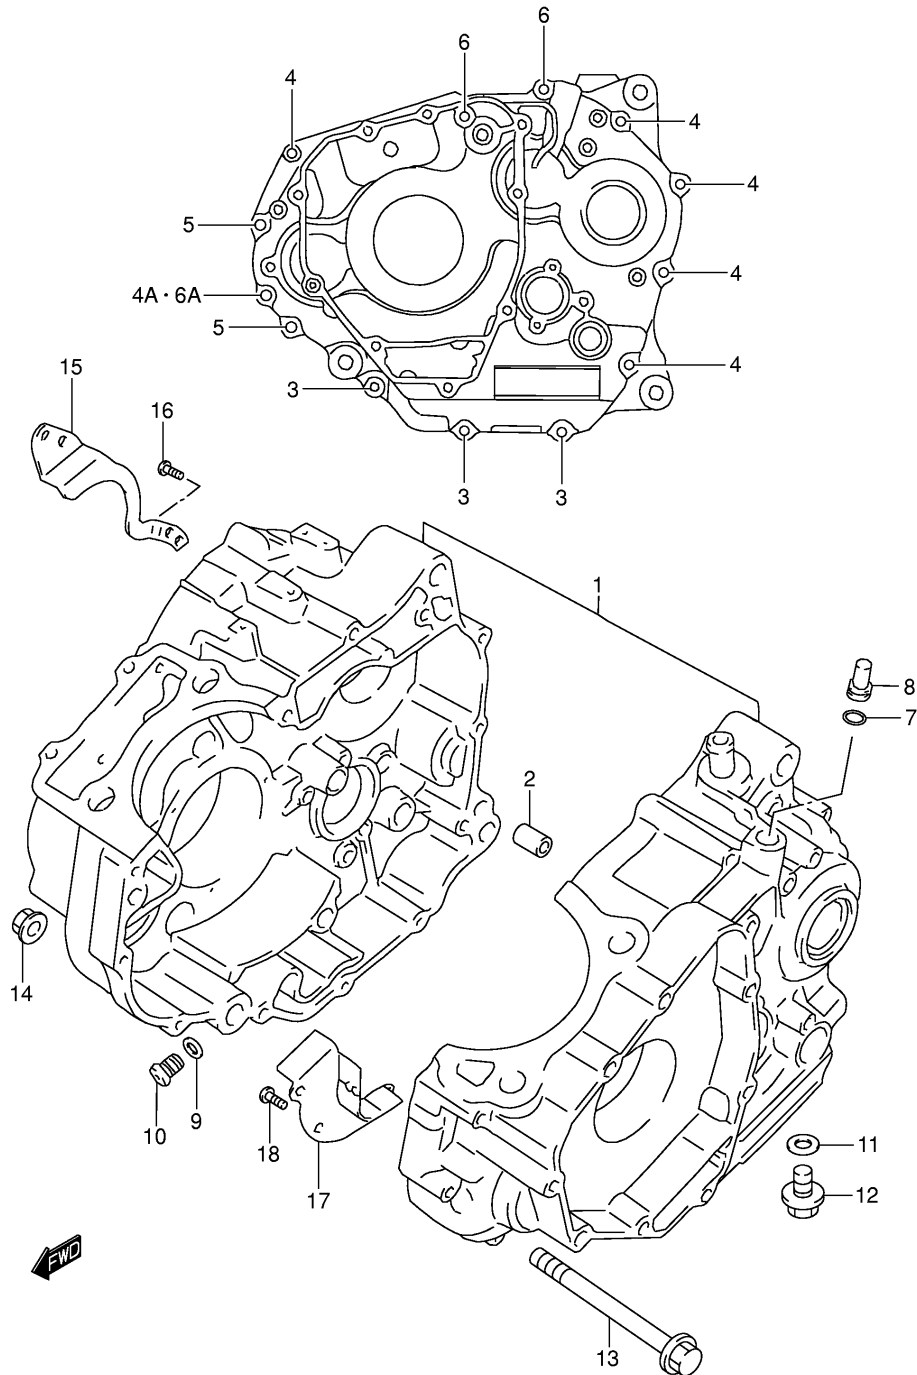

1	11301-13833	Crankcase Set
2	09202-10006	• Pin, Idle Gear No.2 (l:27)
3	01547-06403	• Bolt
4	01547-06503	• Bolt
5	07120-06503	• Bolt
6	01547-06653	• Bolt
7	09280-04004	• O Ring (d:1.2,id:4.0)
8	09493-24012	• Jet
9	09168-10002	• Gasket (10x14x3.6)
10	09248-10010	• Plug
11	09168-12002	• Gasket (12.1x16.2x3.7)
12	09247-12106	• Plug
13	09103-10242	Bolt (10x100)
14	09159-10058	Nut
15	11317-13E10	Plate, Breather Oil Return
16	02112-06123	Screw
17	11323-13E00	Separator, Crankcase Oil
18	09125-06086	Screw (6x12)

FIG.6

Ref No	Part No	Description
1	11340-13E00	Cover, Clutch
1a	11971-45010	• . Lens, Oil Level Check
2	11482-13E00	Gasket, Clutch Cover
3	04211-09149	Pin
4	09168-06023	Gasket (5.8x13x1.2)
5	01547-06253	Bolt
6	01547-06353	Bolt
7	01547-06403	Bolt
8	01547-06603	Bolt
9	09259-20019	Plug, Oil Filler
10	09280-17003	O Ring (d:3.1,id:16.8)
11	09248-14011	Plug
12	09168-14002	Gasket (13.8x18.8x0.4)
13	09248-10010	Plug
14	09168-10002	Gasket (10x14x3.6)
15	11351-13E00	Cover, Magneto
16	11483-13E00	Gasket, Magneto Cover
17	01547-06253	Bolt
18	01547-06353	Bolt
19	01547-06453	Bolt
20	09168-06023	Gasket (5.8x13x1.2)
21	09248-14011	Plug
22	09168-14002	Gasket (13.8x18.8x0.4)
23	09259-26011	Plug
24	09280-22008	O Ring (d:3.1,id:22.7)
25	04211-09149	Pin
26	11352-13E00	Cover, Starter Idle Gear
27	02142-06123	Screw
28	09280-71004	O Ring (d:2.6,id:69.6)
29	11360-13E00	Cover, Engine Sprocket
30	09180-06289	• . Spacer
31	01547-06353	Bolt
32	27640-13E00	Plate, Front Chain Guide