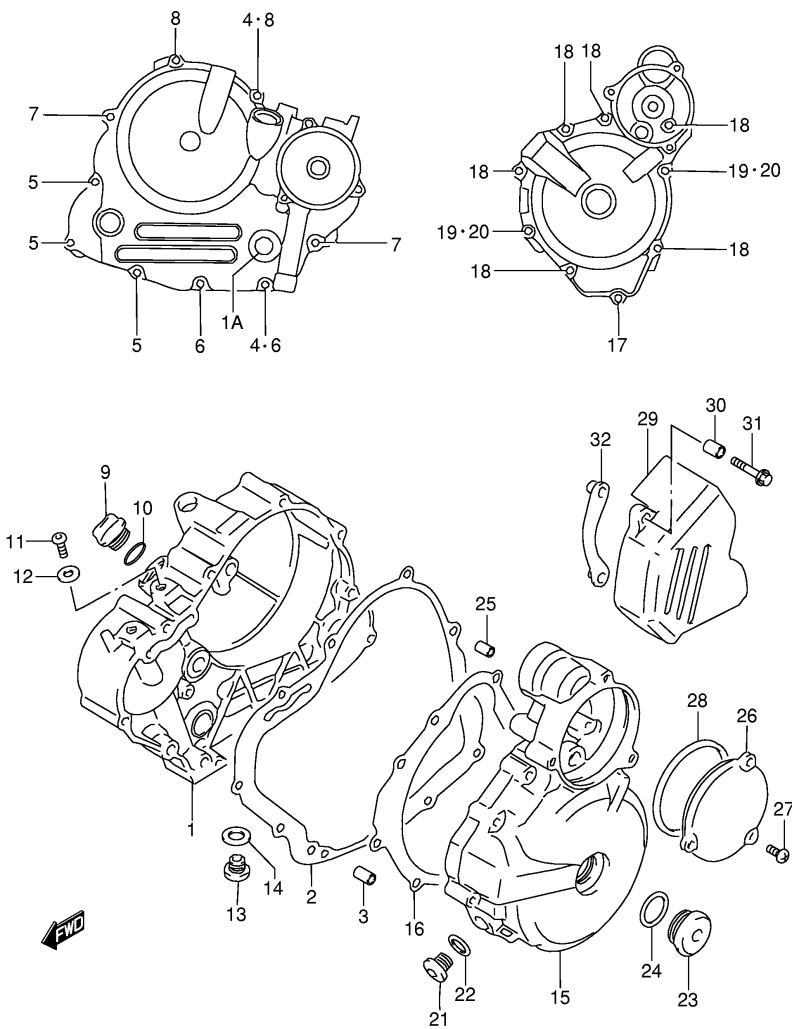

FIG.4

Ref No Part No Description

1	11211-13E00-0F0	Cylinder
2	01421-06203	Stud Bolt
3	08316-10063	Nut
4	11241-13E02	Gasket, Cylinder
5	04211-13189	Pin

DR-Z250K1 E24_004
CYLINDER

Ref No Part No Description

1	11301-13833	Crankcase Set
2	09202-10006	• Pin, Idle Gear No.2 (l:27)
3	01547-06403	• Bolt
4	01547-06503	• Bolt
5	07120-06503	• Bolt
6	01547-06653	• Bolt
7	09280-04004	• O Ring (d:1.2,id:4.0)
8	09493-24012	• Jet
9	09168-10002	• Gasket (10x14x3.6)
10	09248-10010	• Plug
11	09168-12002	• Gasket (12.1x16.2x3.7)
12	09247-12106	• Plug
13	09103-10242	Bolt (10x100)
14	09159-10058	Nut
15	11317-13E10	Plate, Breather Oil Return
16	02112-06123	Screw
17	11323-13E00	Separator, Crankcase Oil
18	09125-06086	Screw (6x12)

FIG.6

Ref No	Part No	Description
1	11340-13E00	Cover, Clutch
1a	11971-45010	• . Lens, Oil Level Check
2	11482-13E00	Gasket, Clutch Cover
3	04211-09149	Pin
4	09168-06023	Gasket (5.8x13x1.2)
5	01547-06253	Bolt
6	01547-06353	Bolt
7	01547-06403	Bolt
8	01547-06603	Bolt
9	09259-20019	Plug, Oil Filler
10	09280-17003	O Ring (d:3.1,id:16.8)
11	09248-14011	Plug
12	09168-14002	Gasket (13.8x18.8x0.4)
13	09248-10010	Plug
14	09168-10002	Gasket (10x14x3.6)
15	11351-13E00	Cover, Magneto
16	11483-13E00	Gasket, Magneto Cover
17	01547-06253	Bolt
18	01547-06353	Bolt
19	01547-06453	Bolt
20	09168-06023	Gasket (5.8x13x1.2)
21	09248-14011	Plug
22	09168-14002	Gasket (13.8x18.8x0.4)
23	09259-26011	Plug
24	09280-22008	O Ring (d:3.1,id:22.7)
25	04211-09149	Pin
26	11352-13E00	Cover, Starter Idle Gear
27	02142-06123	Screw
28	09280-71004	O Ring (d:2.6,id:69.6)
29	11360-13E00	Cover, Engine Sprocket
30	09180-06289	• . Spacer
31	01547-06353	Bolt
32	27640-13E00	Plate, Front Chain Guide