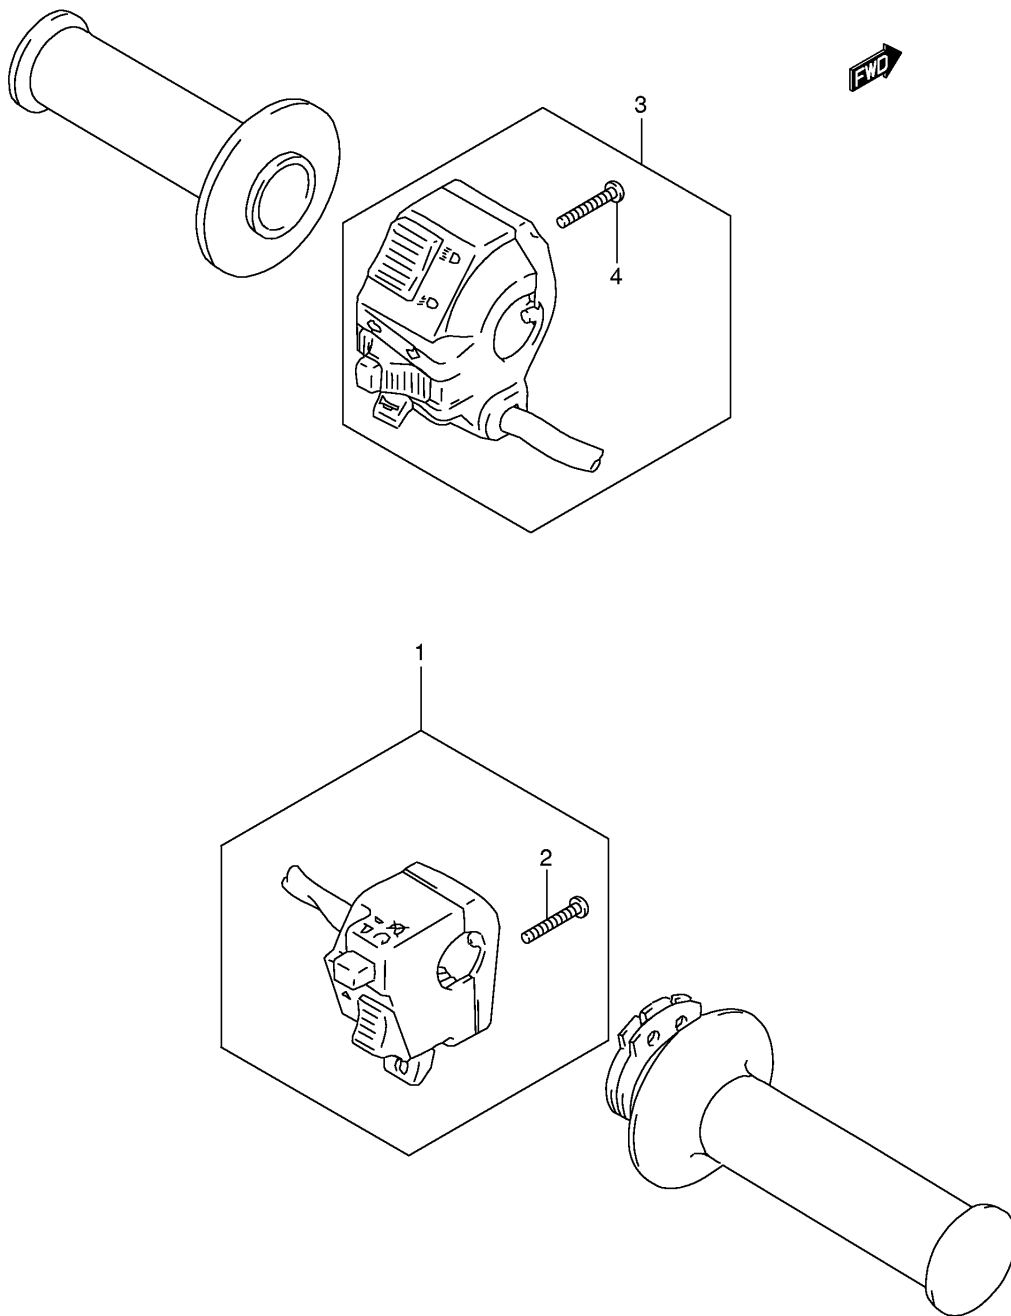

Ref No	Part No	Description
1	37200-13E30	Switch Assy, Handle Rh
2	02112-04203	• . Screw
3	37400-15D20	Switch Assy, Handle Lh
4	02112-05305	• . Screw