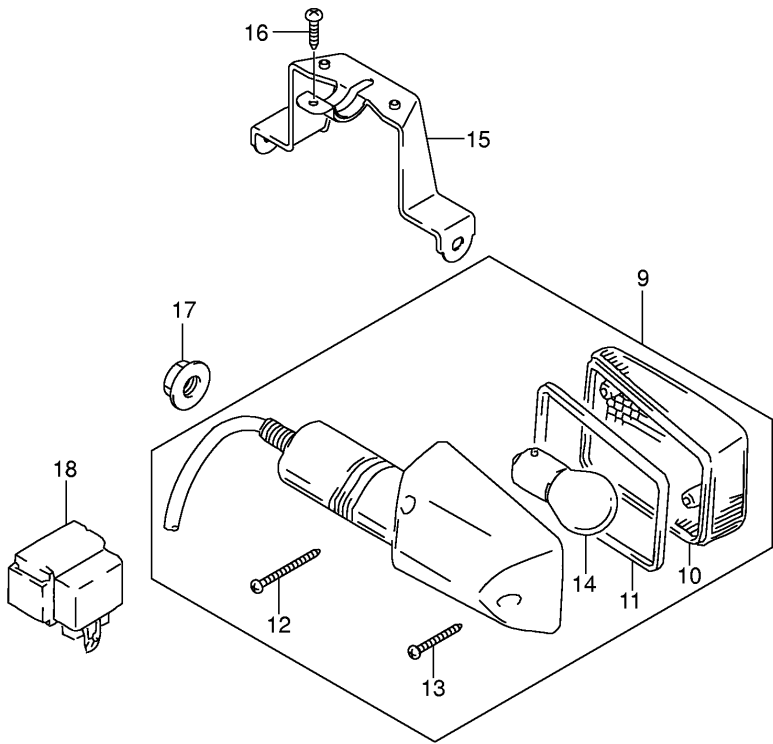

Ref No	Part No	Description
1	35601-29E30	Lamp Assy, Front Turnsignal
2	35612-17C20	. Lens
3	35613-27A00	. Gasket
4	35623-27A00	. Tapping Screw
5	35725-40511	. Tapping Screw
6	09471-12045	. Bulb (12v,21w)
7	35671-13E20	Bracket, Front Rh
7	35681-13E20	Bracket, Front Lh
8	08316-10103	Nut
9	35603-29EK0	Lamp Assy, Rear Turnsignal
10	35652-17C20	. Lens
11	35613-27A00	. Gasket
12	35623-27A00	. Tapping Screw
13	35725-40511	. Tapping Screw
14	09471-12045	. Bulb (12v,21w)
15	35620-13E01	Bracket, Rr Turnsignal
16	02142-06163	Screw
17	08316-10103	Nut
18	38610-26E00	Relay Assy, Turnsignal