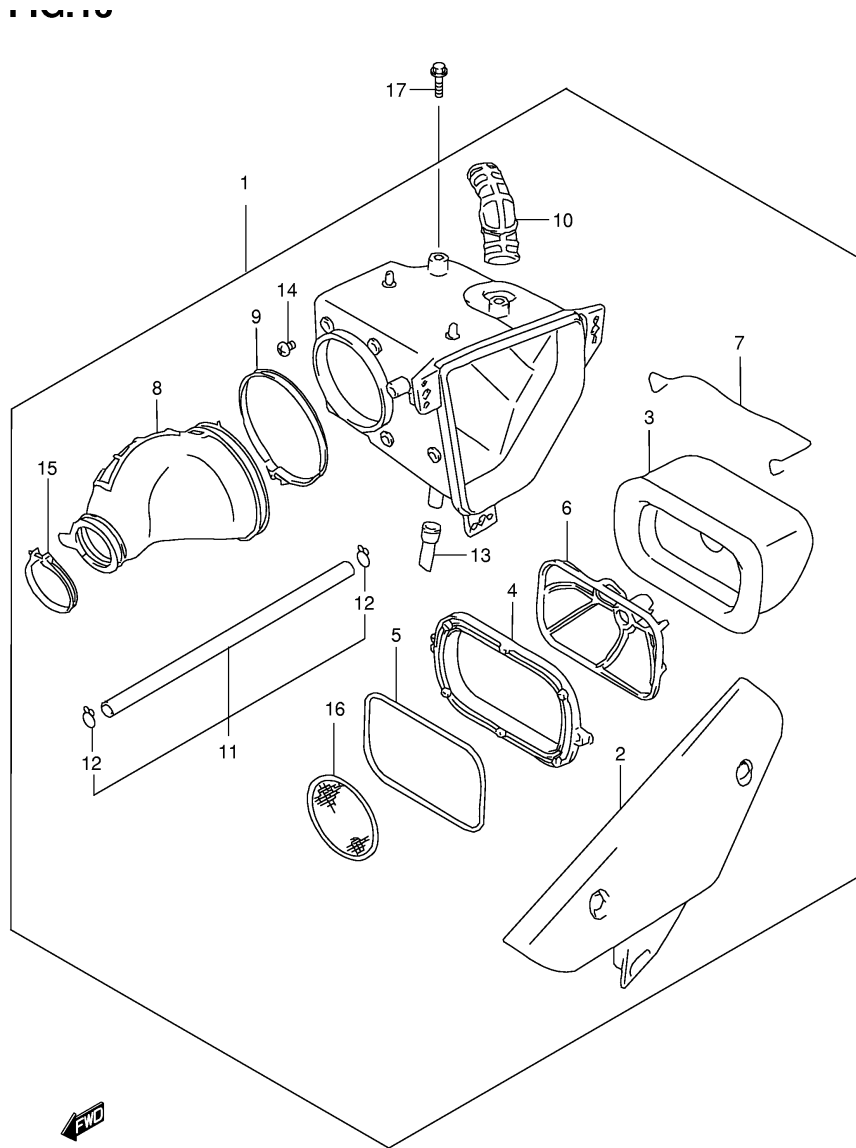

DR-Z250K1 E24_010
 CAM SHAFT/VALVE

FIG. 11

Ref No	Part No	Description
1	12760-13E00	Chain, Cam Shaft Drive
2	12771-13E00	Guide, Cam Chain No.1
3	12782-13E00	Guide, Cam Chain No.2
4	12812-35C00	Bolt, Cam Chain Tensioner
5	08211-06181	Washer
6	12811-13E00	Tensioner, Cam Chain
7	12830-13E00	Adjuster Assy, Tensioner
8	12839-38200	Plug, Adjuster
9	12837-31320	Gasket, Tensioner Adjuster
10	07130-06203	Bolt

DR-Z250K1 E24_011
 CAM CHAIN

Ref No	Part No	Description
1	13200-13E30	Carburetor Assy
1a	13261-13E00	• Cover, Top
2	13266-27A00	• Gasket
3	09493-24007	• Jet, Air (1.2)
4	09493-32003	• Jet, Air (1.6)
5	13541-13E00	• Lever Set, Throttle
6	13575-38200	• Washer
7	13447-14A00	• Plate
8	02112-34103	• Screw
9	13446-13E00	• Clip Assy
10	13398-27A02	• Connector
11	02112-03123	• Screw
12	13445-14A00	• Gasket
13	09160-04024	• Washer (4.5x8x0.5)
14	13415-38300	• E Ring
15	13551-13E30	• Valve, Piston
16	13394-40D20	• E Ring
17	13383-13E30	• Needle, Jet
18	13341-13E30	• Jet, Needle (p-6m)
19	13494-14D00	• Spring
20	13411-42A20	• Plunger Assy
21	13278-47090	• O Ring
22	13279-13E30	• Screw, Pilot
23	13268-47070	• Spring
24	13291-29900	• Washer
25	13295-29900	• O Ring
26	09492-37002	• Jet, Pilot (37.5)
27	13331-13A00	• Ring
28	09491-25011	• Jet, Main (127.5)
29	13370-05530	• Valve Assy, Needle
30	13374-35C00	• O Ring
31	13376-19F00	• Filter
32	13602-43410	• Screw
33	13250-28A00	• Float
34	13254-92311	• Pin, Float
35	13251-27A00	• O Ring
36	09352-30503-600	• Hose (3x5x600)
37	13267-13D01	• Adjuster
38	13331-13E00	• Ring
39	13268-13E00	• Spring
40	13602-48B10	• Screw
41	13247-02340	• Screw, Drain
42	13499-44500	• Boot
43	13487-14A00	• Rod
44	13493-27A00	• Plunger
45	13271-09400	• Spring
46	13613-14A00	• Bolt
47	13490-14A00	• Lever
48	09352-50903-600	• Hose (5x9x600)
49	09352-50903-600	• Hose (5x9x600)
50	09408-00033	• Clip
51	13130-19B00	• Net, Intake
52	09404-06432	Clamp (l;60)