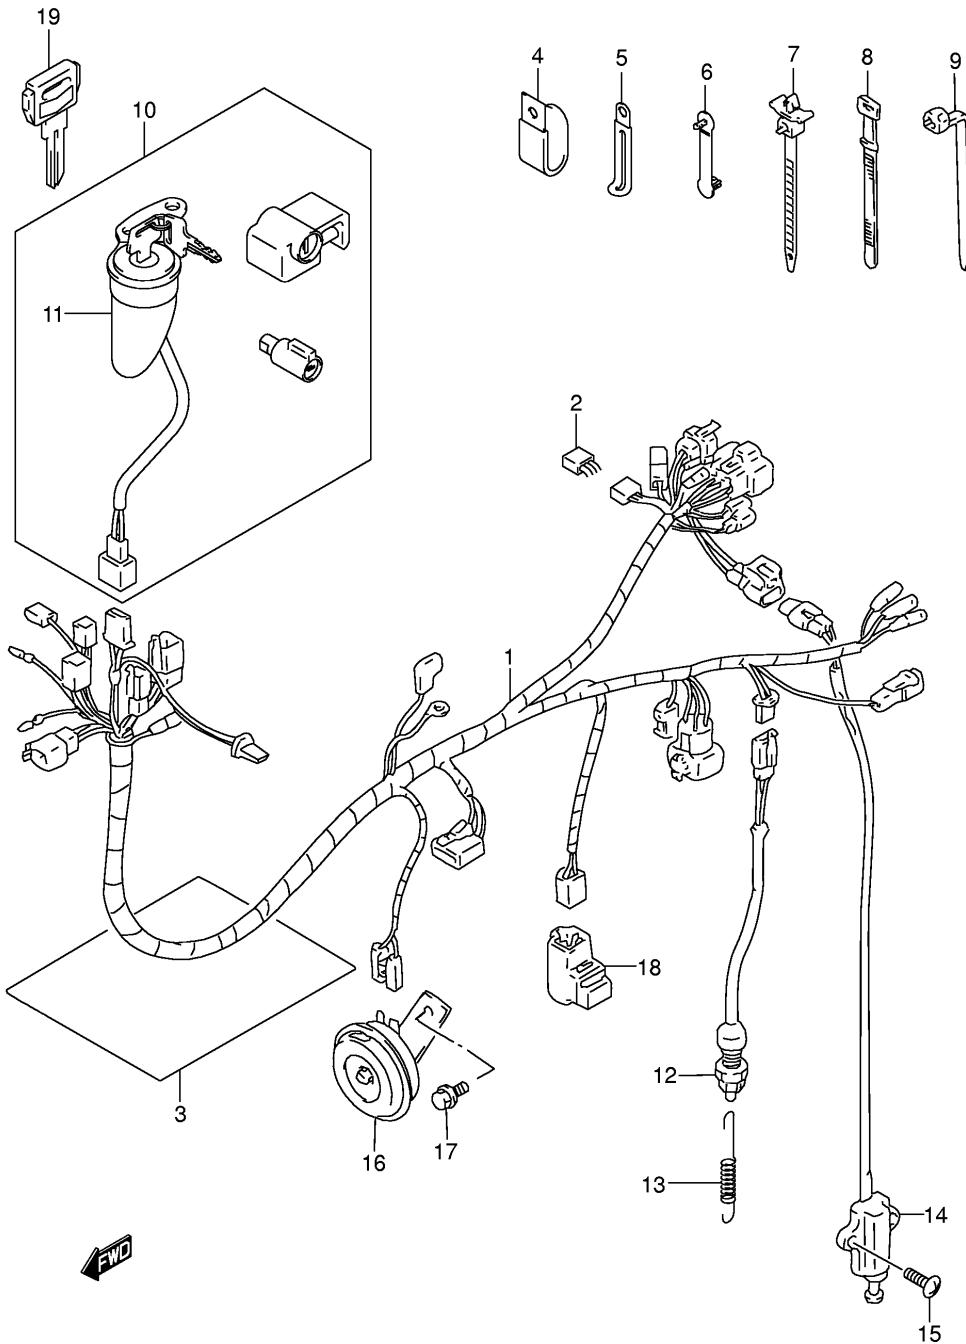

Ref No	Part No	Description
1	36610-13E90	Harness, Wiring
2	36611-38A00	• Diode
3	36618-15D20	Cover, Wiring Harness
4	09403-16410	Clamp
5	09404-06429	Clamp (l:45)
6	09407-03401	Clamp
7	09407-11402	Clamp (l:90)
8	09407-12402	Clamp (l:120)
9	09407-14403	Clamp (l:125)
9	09407-25401	Clamp (l:235)
10	37000-12840	Lock Set
11	37110-13E01	• Switch Assy, Ignition
12	37740-31D00	Switch Assy, Stop Lamp
13	09443-06083	Spring
14	37840-11X50	Switch Assy, Side Stand
15	02142-06203	Screw
16	38500-13E00	Horn Assy
17	01550-06103	Bolt
18	38740-26E00	Relay Assy, Side Stand
19	37146-03A00	Key, Blank (type C)
19	37146-03A10	Key, Blank (type D)
19	37146-03A20	Key, Blank (type E)
19	37146-03A30	Key, Blank (type F)