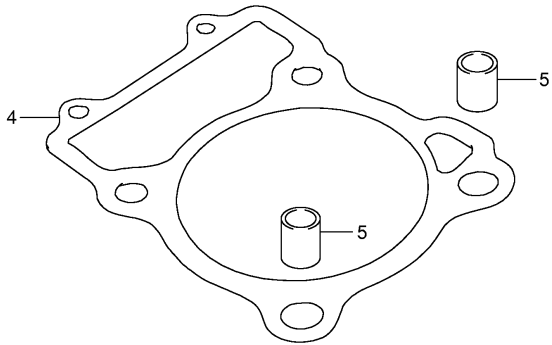

FIG. 2

Ref No	Part No	Description
1	11171-13E00	Cover, Cylinder Head
2	11173-13E00	Gasket, Cylinder Head Cover
3	09106-07010	Bolt (7x31)
4	09106-07015	Bolt (7x18.5)
5	11191-13E00	Washer, Head Cover
6	11192-13E00	Cushion, Head Cover Bolt

DR-Z250K1 E24_002
CYLINDER HEAD COVER

Ref No	Part No	Description
1	11100-13E01	Head Assy, Cylinder
2	09381-10004	• Snap Ring
3	09206-08001	• Pin (6.2x8x11)
4	09103-06165	• Bolt (6x45)
5	11115-33D71	Guide, Valve (os:0.3)
6	11141-13E00	Gasket, Cylinder Head
7	04211-13189	Pin
8	09168-06023	Gasket (5.8x13x1.2)
9	01550-06123	Bolt
10	07120-06123	Bolt
11	09103-06103	Bolt (6x70)
12	09103-10272	Bolt (10x160)
13	09168-10031	Gasket (10.2x20x2.3)
14	01550-06303	Bolt
15	11161-33E00	Bolt, Cylinder Head Side Face
16	11191-13E00	Washer, Head Cover
17	09482-00458	Spark Plug (ngk,cr9e)
17	09482-00459	Spark Plug (denso,u27esr-n)
17	09482-00456	Spark Plug (ngk,cr8e)
17	09482-00460	Spark Plug (ngk,cr10e)
17	09482-00457	Spark Plug (denso,u24esr-n)
17	09482-00461	Spark Plug (denso,u31esr-n)
18	13101-13E11	Pipe Assy, Intake
19	09280-41007	• O Ring (d:1.9,id:40.7)
20	02122-06163	Screw (6x16)
21	09402-52208	Clamp
22	09103-08217	Bolt (8x60)
23	09103-08099	Bolt (8x70)
24	08319-31088	Nut
25	16480-13E00	Hose, Transmission Oil Outer
26	09360-10032	Union Bolt
27	09168-10007	Gasket (10.1x16x1)

FIG.4

Ref No Part No Description

1	11211-13E00-0F0	Cylinder
2	01421-06203	Stud Bolt
3	08316-10063	Nut
4	11241-13E02	Gasket, Cylinder
5	04211-13189	Pin

DR-Z250K1 E24_004
CYLINDER

Ref No Part No Description