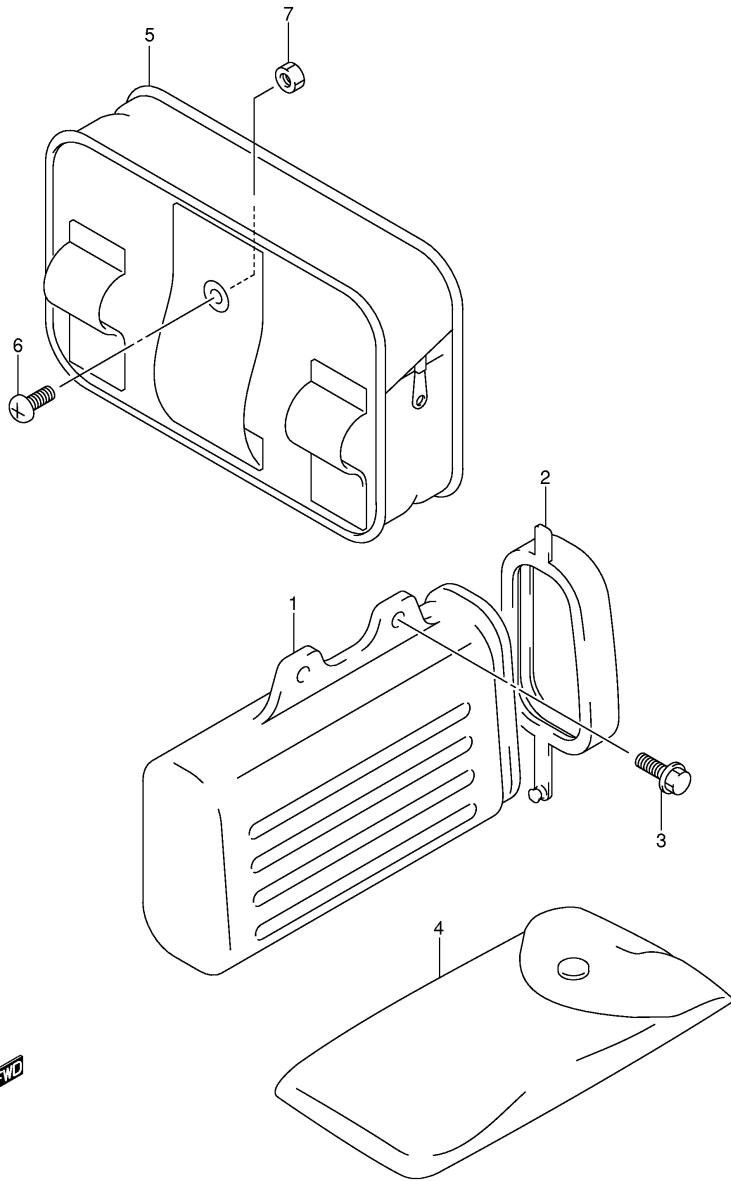

DR-Z250K1 E24_031
FRAME

FIGURE

Ref No	Part No	Description
1	47431-14D00	Holder, Tool
2	47432-14D00	Cap
3	09116-06165	Bolt
4	09800-21034	Tool Assy
5	94980-13E00-R49	Bag, Owner's Manual
6	09139-06051	Screw
7	08313-20063	Nut

DR-Z250K1 E24_032
TOOL HOLDER