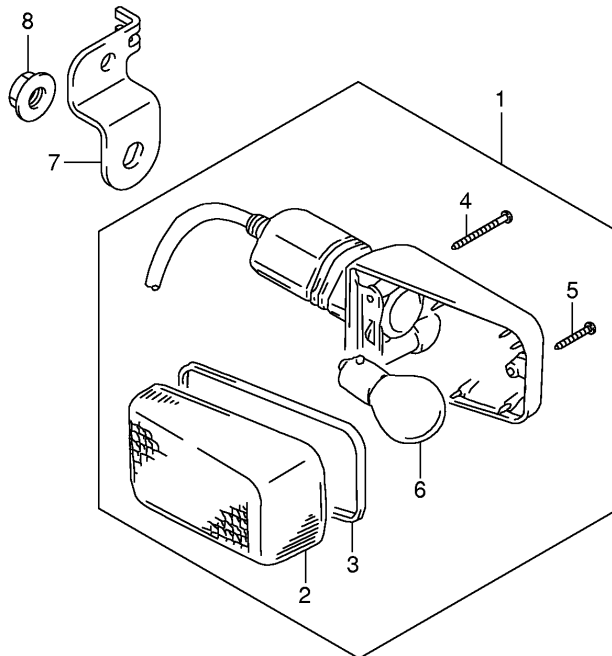

Ref No	Part No	Description
1	35601-29E30	Lamp Assy, Front Turnsignal
2	35612-17C20	. Lens
3	35613-27A00	. Gasket
4	35623-27A00	. Tapping Screw
5	35725-40511	. Tapping Screw
6	09471-12045	. Bulb (12v,21w)
7	35671-13E20	Bracket, Front Rh
7	35681-13E20	Bracket, Front Lh
8	08316-10103	Nut
9	35603-29EK0	Lamp Assy, Rear Turnsignal
10	35652-17C20	. Lens
11	35613-27A00	. Gasket
12	35623-27A00	. Tapping Screw
13	35725-40511	. Tapping Screw
14	09471-12045	. Bulb (12v,21w)
15	35620-13E01	Bracket, Rr Turnsignal
16	02142-06163	Screw
17	08316-10103	Nut
18	38610-26E00	Relay Assy, Turnsignal