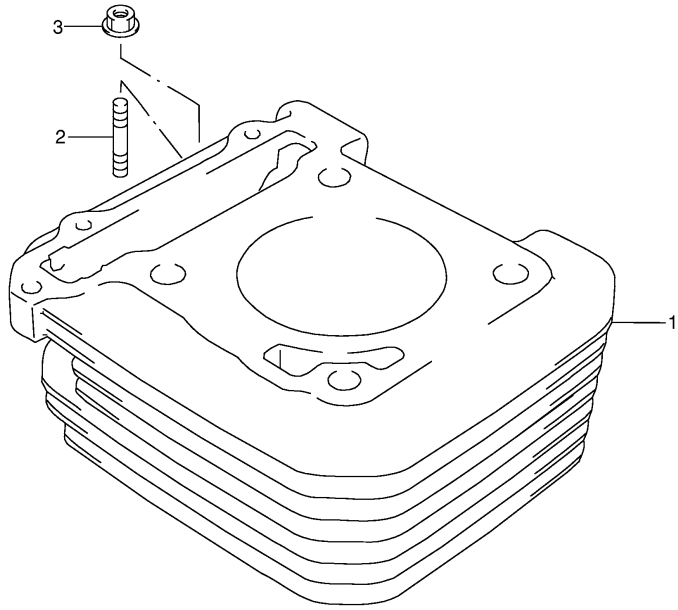

FIG.4

Ref No Part No Description

1	11211-13E00-0F0	Cylinder
2	01421-06203	Stud Bolt
3	08316-10063	Nut
4	11241-13E02	Gasket, Cylinder
5	04211-13189	Pin

DR-Z250K1 E24_004
CYLINDER