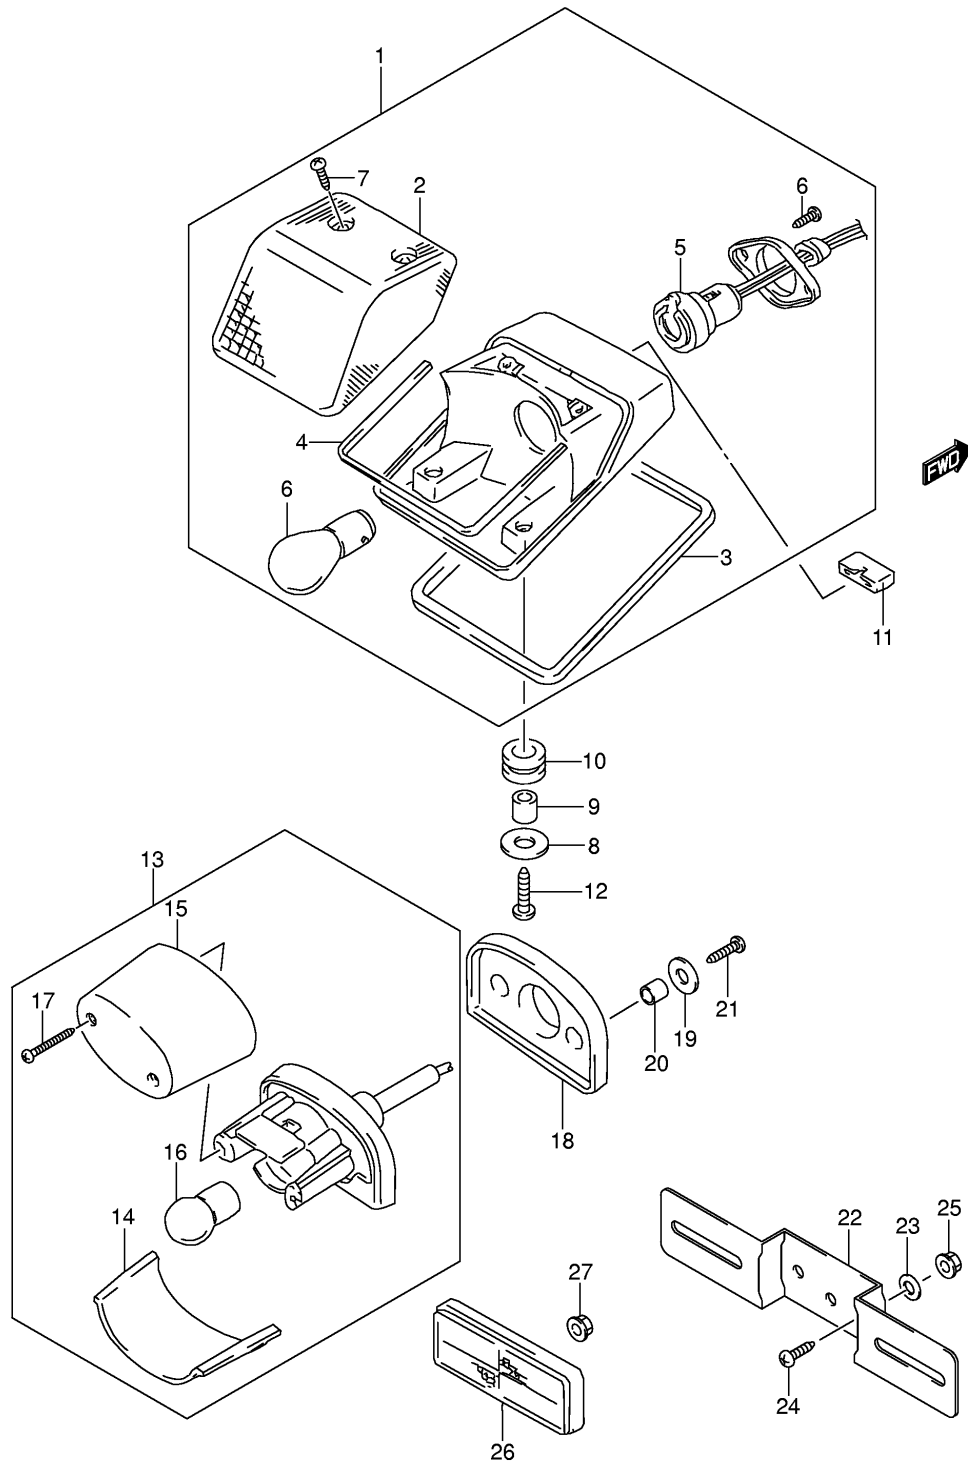

Ref No	Part No	Description
1	35710-13E01	Lamp Assy, Rear Combination
2	35712-13E00	. Lens
3	35713-13E00	. Gasket
4	35713-32E00	. Gasket
5	35718-13E00	. Socket & Cord
6	09471-12083	. Bulb (12v,21/5w)
7	03211-04123	. Screw
8	09160-06088	Washer (6.5x20x1.6)
9	09180-06267	Spacer (6.5x9x12.5)
10	09320-09016	Cushion
11	09329-02002	Cushion
12	02112-06203	Screw
13	35910-29E00	Lamp Assy, License
14	35912-29E00	. Lens, License
15	35917-29E00	. Cover, Lens
16	09471-12140	. Bulb (12v,5w)
17	03511-04203	. Screw
18	35928-29E11	Gasket, License Lamp
19	09160-05037	Washer (5.5x16x1.20)
20	09180-06257	Spacer (6.5x9x6.5)
21	03512-05163	Screw
22	35927-00A10	Bracket, License Plate
23	09160-06109	Washer (6.5x18x1.6)
24	02142-06163	Screw
25	08316-10063	Nut
26	35970-24D60	Reflector Assy, Rear
27	08316-10053	Nut